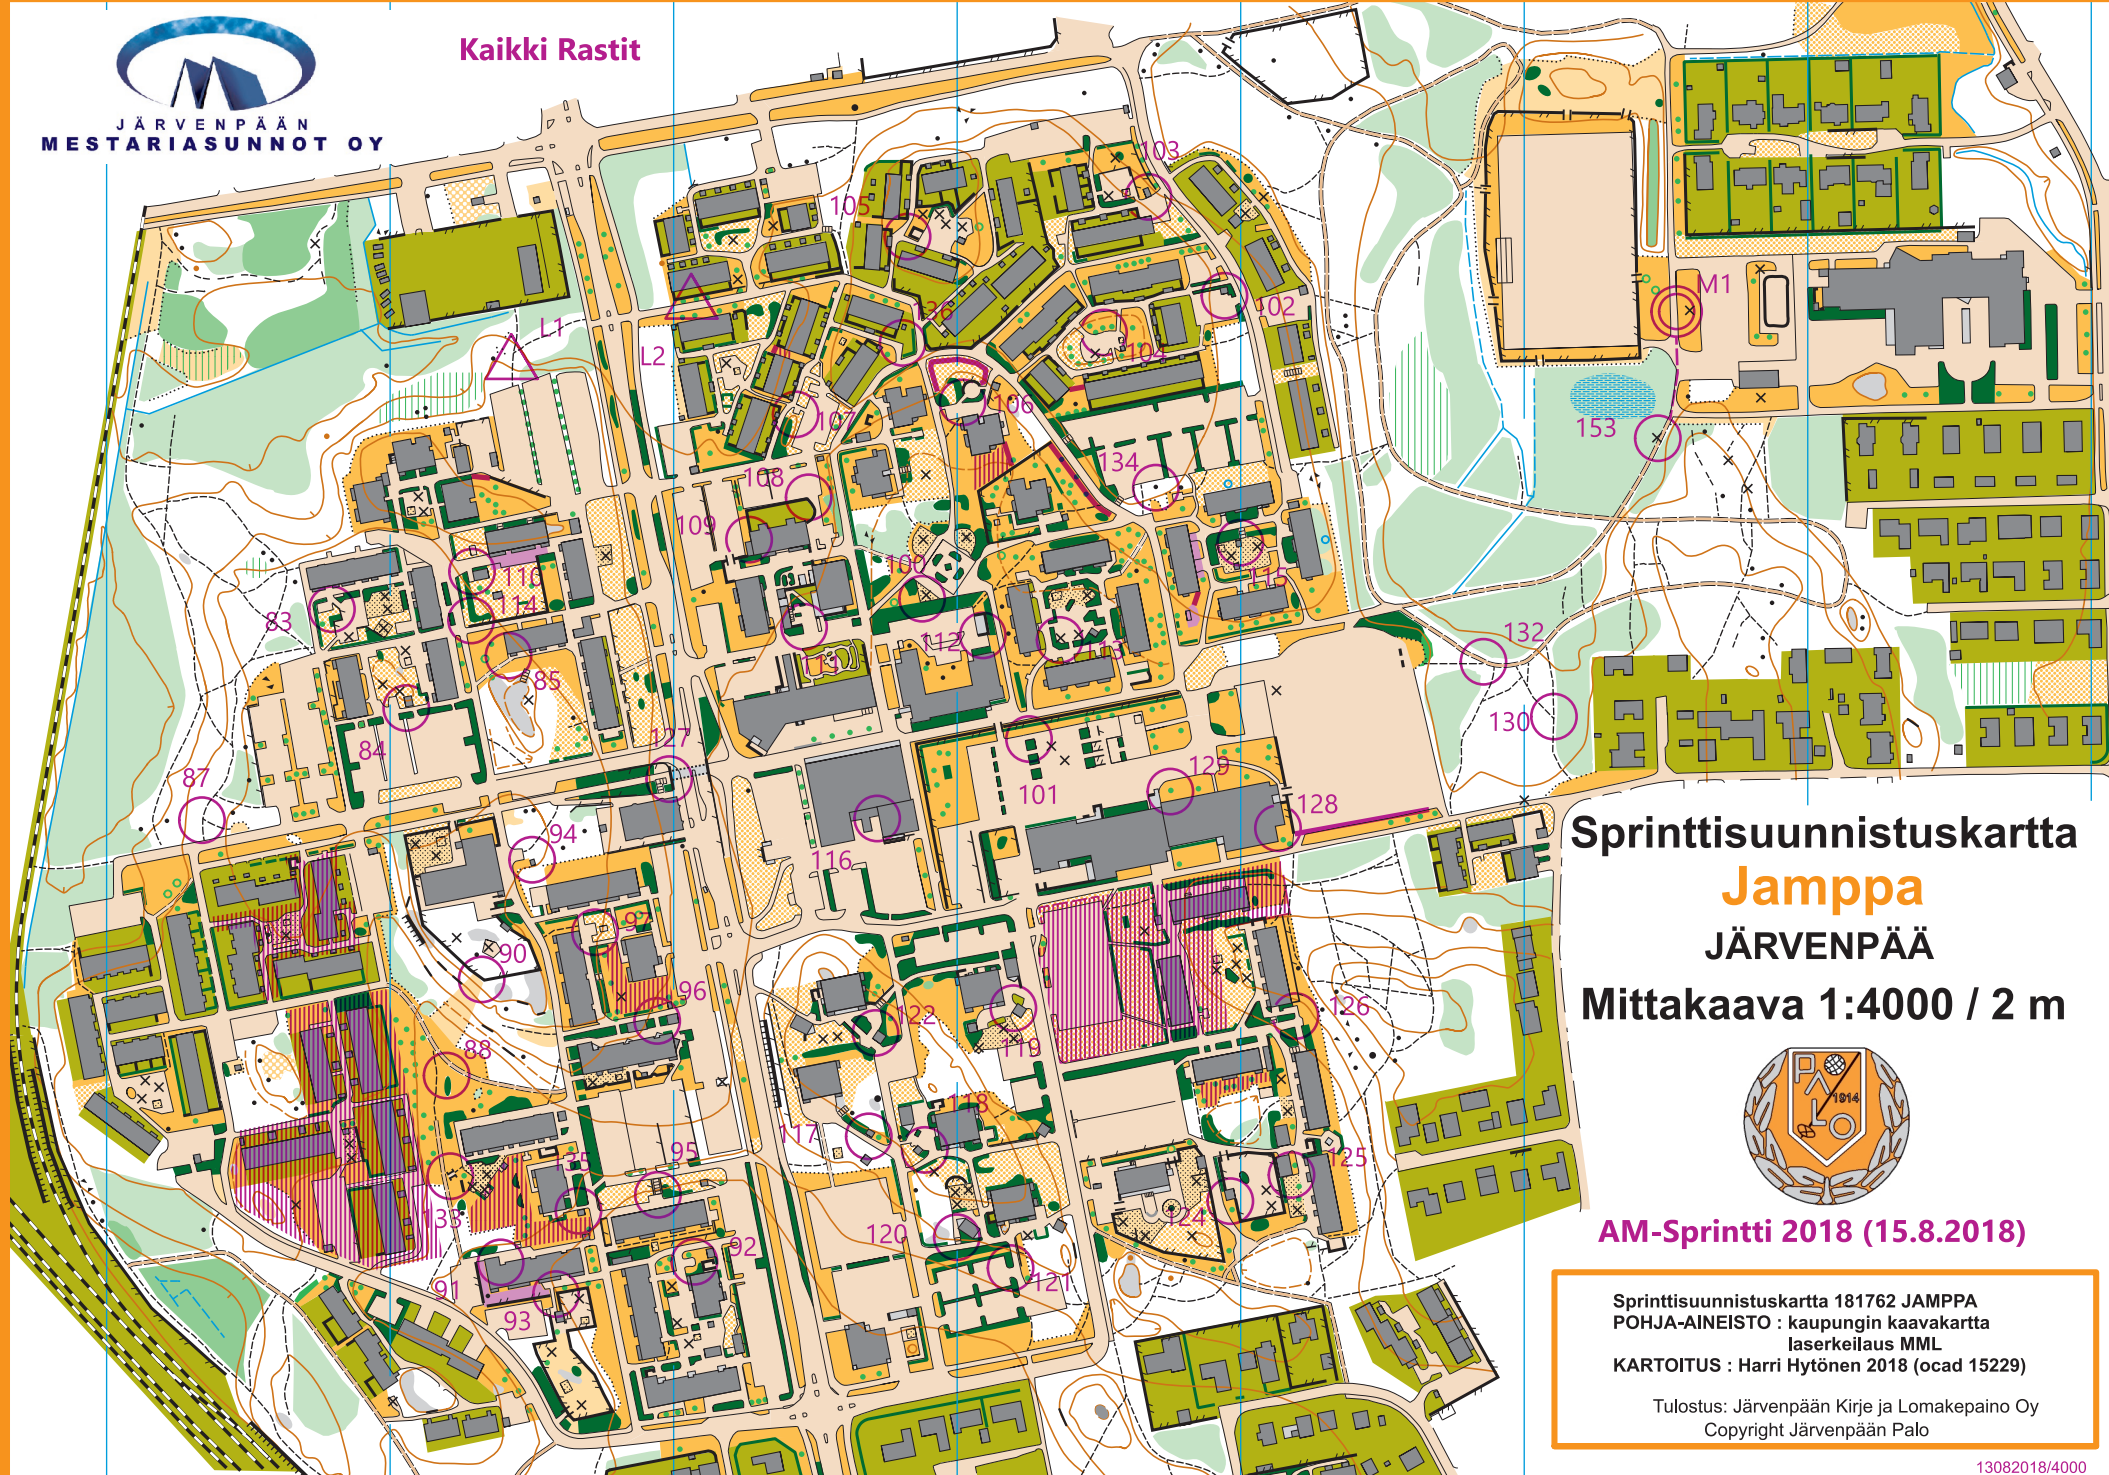

JÄRVENPÄÄN  
MESTARIASUNNOT OY

Kaikki Rastit

**Sprinttisuunnistuskartta**  
**Jamppa**  
**JÄRVENPÄÄ**  
**Mittakaava 1:4000 / 2 m**

**AM-Sprintti 2018 (15.8.2018)**

Sprinttisuunnistuskartta 181762 JAMPPA  
POHJA-AINEISTO : kaupungin kaavakartta  
laserkeilaus MML  
KARTTOITUS : Harri Hytönen 2018 (ocad 15229)  
Tulostus: Järvenpään Kirje ja Lomakepaino Oy  
Copyright Järvenpään Palo